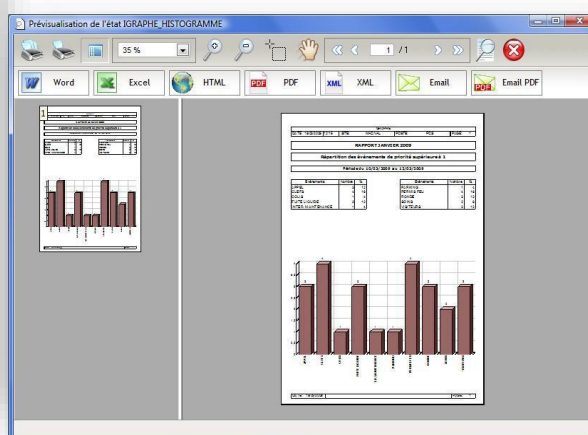

Il permet :

- la gestion de vos rondes
- le vidage de l'ensemble de vos contrôleurs
- la gestion des noms d'agents
- la gestion des points incidents
- d'imprimer la ronde avec les manquants
- d'envoyer la ronde par courriel
- l'archivage des données
- protection de la configuration par mot de passe

VISUALISATION DE VOS RONDES SUR PLAN

PLANIFICATION HEBDOMADAIRE DES RONDES

Cela vous permet de consulter toutes les rondes planifiées qui sont à effectuer

PERSONNALISATION

Vous avez la possibilité de personnaliser le logiciel ainsi que les impressions

DATE	HEURE	LIBELLE	INFO	SITE	CLIENT
	15:37	((00230060FEE4))	Point inconnu Temp sT= 0.00		

DIFFUSION PAR COURRIEL

A vous de choisir :

- Envoi manuel.
- Envoi systématique après un vidage.
- Ou, aucune diffusion.

ARCHIVAGE

L'archivage vous permet de conserver sous type de support (cd room, clef USB, Disque Dur...) vos rondes afin d'en exploiter les résultats.

GRAPHIQUE & STATISTIQUE

Exploiter l'ensemble de vos Résultats