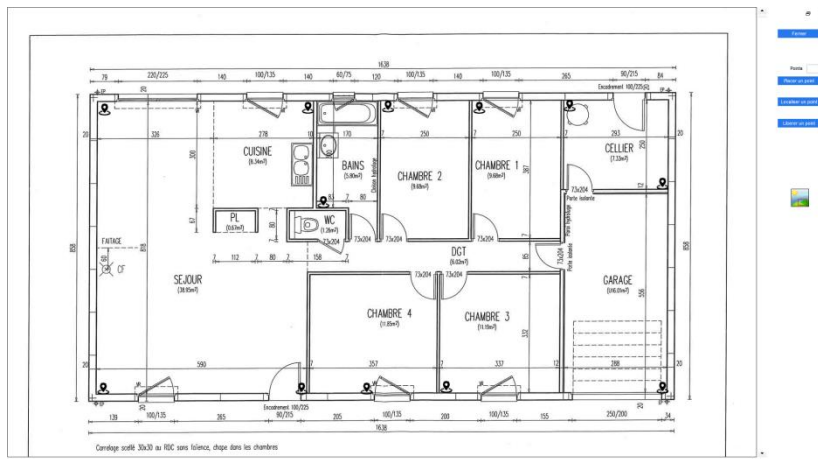

VISUALISATION DE VOS RONDES SUR PLAN

PLANIFICATION HEBDOMADAIRE DES RONDES

Cela vous permet de consulter toutes les rondes planifiées qui sont à effectuer

PERSONNALISATION

Vous avez la possibilité de personnaliser le logiciel ainsi que les impressions