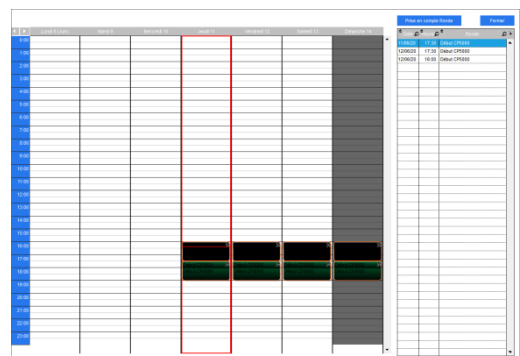

Il permet :

- la gestion de vos rondes
- le vidage de l'ensemble de vos contrôleurs
- la gestion des noms d'agents
- la gestion des points incidents
- d'imprimer la ronde avec les manquants
- d'envoyer la ronde par courriel
- l'archivage des données
- protection de la configuration par mot de passe

SCORE MB

ZAC La Clé Saint Pierre – 24 Rue Clément ADER– Bât.B1 – Saint Pierre du Perray

☎ : 01.60.13.00.31 📠 : 01.69.30.28.82 E-Mail : info@score-mb.fr

LES FONCTIONS :

INFORMATISER LE PARCOURS DE RONDE

- **Multi-sites** : Gestion simultanée de plusieurs sites quelques soit le nombre de rondes et le nombre de clients.
- **Multi-rondes** : Un site peut contenir plusieurs clients ayant chacun une ou plusieurs rondes.
- **Multi-clients** : Possibilité de diffuser indépendamment ses rondes par clients.

VISUALISATION DE VOS RONDES SUR PLAN

PLANIFICATION HEBDOMADAIRE DES RONDES

Cela vous permet de consulter toutes les rondes planifiées qui sont à effectuer

PERSONNALISATION

Vous avez la possibilité de personnaliser le logiciel ainsi que les impressions

DATE	HEURE	LIBELLE	INFO	SITE	CLIENT
	15:37	((00230060FEE4))	Point inconnu Temp sT= 0.00		

DIFFUSION PAR COURRIEL

A vous de choisir :

- Envoi manuel.
- Envoi systématique après un vidage.
- Ou, aucune diffusion.