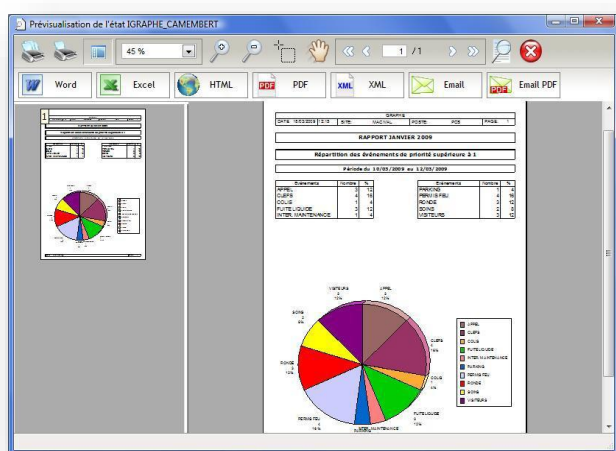

Il permet :

- la gestion de vos rondes
- le vidage de l'ensemble de vos contrôleurs
- la gestion des noms d'agents
- la gestion des points incidents
- d'imprimer la ronde avec les manquants
- d'envoyer la ronde par courriel
- l'archivage des données
- protection de la configuration par mot de passe

VISUALISATION DE VOS RONDES SUR PLAN

PLANIFICATION HEBDOMADAIRE DES RONDES

Cela vous permet de consulter toutes les rondes planifiées qui sont à effectuer

PERSONNALISATION

Vous avez la possibilité de personnaliser le logiciel ainsi que les impressions

DATE	HEURE	LIBELLE	INFO	SITE	CLIENT
	15:37	((00230060FEE4))	Point inconnu Temp sT= 0.00		

DIFFUSION PAR COURRIEL

A vous de choisir :

- Envoi manuel.
- Envoi systématique après un vidage.
- Ou, aucune diffusion.

ARCHIVAGE

L'archivage vous permet de conserver sous type de support (cd room, clef USB, Disque Dur...) vos rondes afin d'en exploiter les résultats.

GRAPHIQUE & STATISTIQUE

Exploiter l'ensemble de vos Résultats