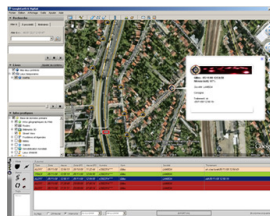

Les astreintes sont programmées très simplement, manuellement ou par PC

Gestion des cycles d'alarme intelligent (gestion du décrocher, scénario d'appels...)

Un état de détresse lance au bout de 30s une pré alarme suivie d'une alarme au bout de 30s

Lorsque le bouton d'urgence est pressé, les numéros d'urgence sont appelés

Un SMS géo localisé ou non, au choix, peut être transmis à l'initialisation de l'état de détresse

Un cycle d'alarme peut être acquitté à distance par SMS selon les standards actuels

Mise en veille de la fonction PTI en charge, alarme manuelle toujours disponible

Consignes visuelles et sonores préventives, signalisation de couverture GPS

Multilingue : Français, Anglais, autres langages nous consulter

Multiples utilisations : technicien, agent d'entretien, sécurité personnelle...

En cours d'homologation : Sécurité positive

En phase finale de développement : Reverse-geocoding, envoi direct de l'adresse en clair

En développement : Compatibilité accrue organes Bluetooth (oreillettes, sniffer Bluetooth...)

Gestion de la géo localisation possible par plug-in GoogleEarth VigiSat

Gestion des alarmes par le programme Vigitel, spécifique au traitement des PTI

Affichage sur appel d'urgence de consignes particulières, archivage, fiches

Gère autant de GSM différents que désirés via un décodeur CLID (fourni avec Vigitel)