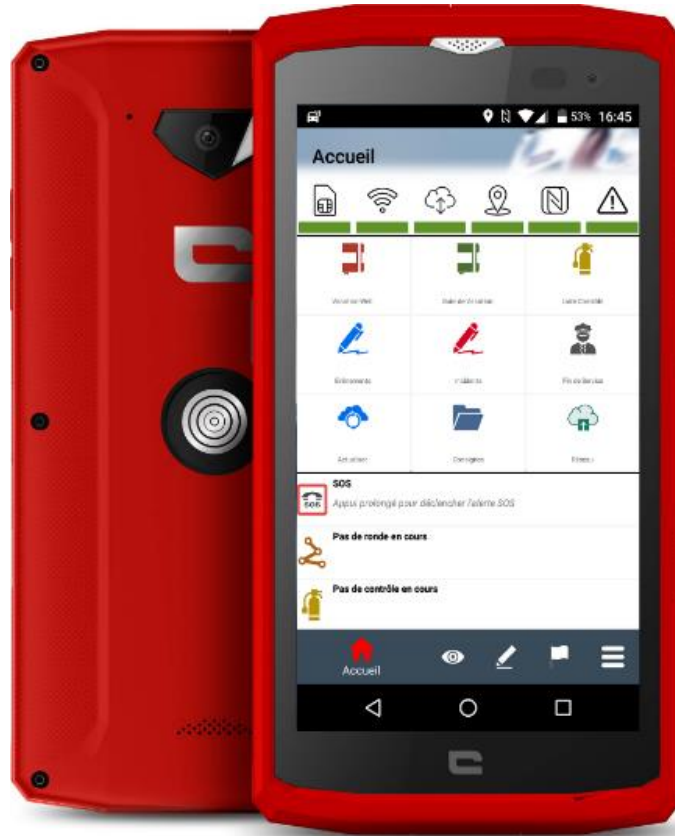

SCORE MB

Sécurisée, Intuitive, Mobile

Main Courante Electronique **MERCURE SWIFT**

Rapports

P.T.I

Contrôles

Service

Consignes

Ronde

Diffusion Mail

Reporting

La Main Courante 100% mobile

✓ Rapports 100% personnalisables

✓ Multi-cahiers

✓ Consignes en lignes

✓ Rapports avec photos, vidéos & audios

Rapports d'Évènements et d'Incidents

Saisissez au fil de l'eau l'ensemble des évènements et incidents de vos sites grâce au modules 100% paramétrables multi-champs et multicritères.

Gestion des Rondes

Vos rondes au fil de l'eau de votre Main Courante MERCURE

- En temps réel grâce à notre application Mobile MERCURE SWIFT, gestion des points virtuels, photos et commentaires

Gestion des Contrôles

Créez et réalisez de façon simple et intuitive vos contrôles périodiques sur site